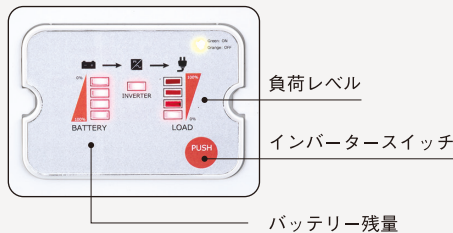

IH 炊飯器
(3号炊き)
700W

電子レンジ
1,100W
(MAX 1,430)

家庭用冷蔵庫
260W
(MAX 1,000)

上記以外にも、普段コンセントに差し込んでご利用いただいている電気機器はすべて使用可能です。

KEEPS portable 仕様

- ① フォークリフトバッテリー
接続ケーブル (3.0m)
※175Aコネクタ付

- ② 高さ調節機能付きスタンド

- ③ KEEPs 稼働時に点灯

- ④ タップモード時に点灯

- ⑤ KEEPs 稼働時使用可能なACコンセント
(2個口 合計1,500Wまで)

- ⑥ ACコンセント (1個口 1,500Wまで)
USBポート2口 (2A)

- ⑦ KEEPs インバータスイッチ
(電池残量表示・負荷レベル表示付き)

- ⑧ ナイトライト (明るさセンサー付き)

普段は
ナイトライトとして
周囲が暗くなると、「電球色」
で自動点灯。明るくなると自動
消灯。

停電時は
保安灯として
停電すると同時に明るい「白色」
で自動点灯。復電後は自動
消灯。

非常時は
携帯電灯として
非常時のあかりとしてコンセント
から取り外して利用可能。
(手動 入/切の切り替え)

外すとコンセントが使える
ACコンセント
(2個口 1,500Wまで)

- ⑨ フォークリフトバッテリー交換準備お知らせ表示

- オレンジ 点滅
別のバッテリー式フォークリフトを
用意してください。
- レッド 点滅
バッテリー残量がほとんどありません。
交換準備に取り掛かってください。